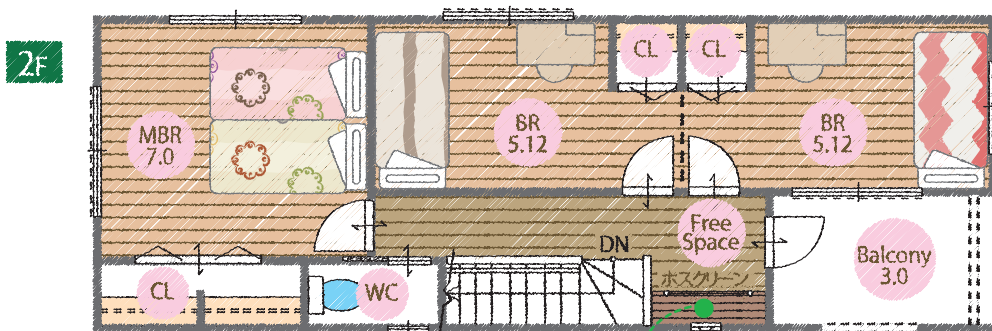

配置図

公道4.0m

おかざきこうえんにし
岡崎市 岡崎公園西
 長期優良住宅 No. A

家族のコミュニケーションが増える間取り

□ 敷地面積 / 103.00㎡(31.15坪) □ 延床面積 / 89.43㎡(26.99坪)
 □ 有効敷地面積 / 100.91㎡(30.52坪)

公道4.0m

対面キッチン

子育てママに人気の対面キッチン♪

収納

収納充実で
 すっきりとした
 住まいを実現!

2階カウンター

ユーティリティスペースの活用で家事が捗って便利です☆

販売価格

4,180-

→

(税込)
万円