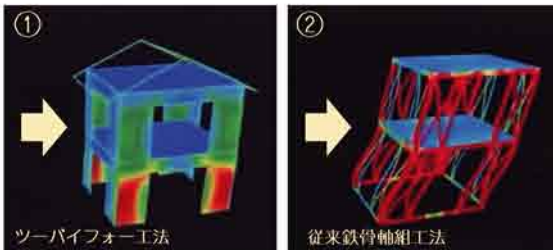

お風呂に洗面台・洗濯機、水をたくさん使う場所だから、どうしても床の水濡れが気になっちゃいますね。濡れても安心な素材なら、お風呂上りにお子さんが走り回っても大丈夫!

8

リビングが
一番好きな場所♪
好きなインテリア作りは
ドアデザイン選びから!

開くたびに幸せな気持ちになりそうなおしゃれドアをみんなが良く使う場所のドアに厳選しセレクトできます!ママ友にも『かわいいっ!』と好評間違いなし!!

9

玄関ドアもタッチキーで
ラクラクOPEN!

お出掛けの度にたくさんの荷物と一緒にママ。帰り道はお子さんも寝てしまって抱っこでお家に入る事も...、玄関も鍵を探す事なくスムーズに開けられたら嬉しいですね!

ナカオホームの**使命**は、お客様の**財産**と何よりも大切な**生命**を守ることだから。ナカオホームのお家は、『最強の木造住宅』**2x4（ツーバイフォー）**

ツーバイフォー工法って？

ツーバイフォー工法は、木造建築の工法で「木造枠組壁工法」のひとつです。なぜ「2」と「4」という数字が出てくるかというと、家を建てる時につかわれる角材のサイズが「2インチ×4インチ」であるためです。この均一サイズの角材と合板を接合して、柱や梁の代わりに壁、床、天井、屋根部分を構成し、それらを組み合わせて箱状の空間をつくっていきます。「2x4（ツーバイフォー）工法は、「軸組み工法」とは全く異なる考え方の建築工法で、大きな違いは、建物の支え方です。

軸組み工法は「線・点」で、2x4工法は「面」で建物を支えています。2x4工法は床・壁・屋根が初めから面としてつくられ、その面で箱（六面体）をつくるように家をカタチづくりします。

気密性や断熱性、シンプルで合理的な施工等、2x4住宅が備えている特徴は、すべてこの「面構造」が基本となって実現されています。

2x4工法が実現するたくさんあるメリットの中の2つをご紹介します！

「ツーバイフォー住宅は、地震に強い」