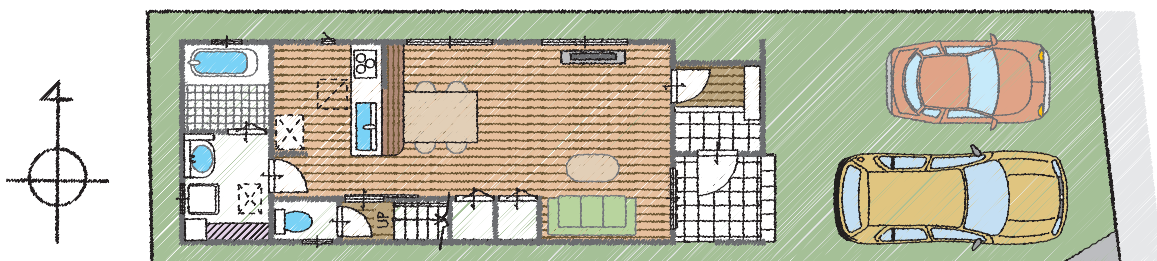

配置図

公道4.0m

おかざきこうえんにし
岡崎市 岡崎公園西
 長期優良住宅 No. A

家族のコミュニケーションが増える間取り

□ 敷地面積 / 103.00㎡(31.15坪) □ 延床面積 / 89.43㎡(26.99坪)
 □ 有効敷地面積 / 100.91㎡(30.52坪)

公道4.0m

対面キッチン

子育てママに人気の対面キッチン♪