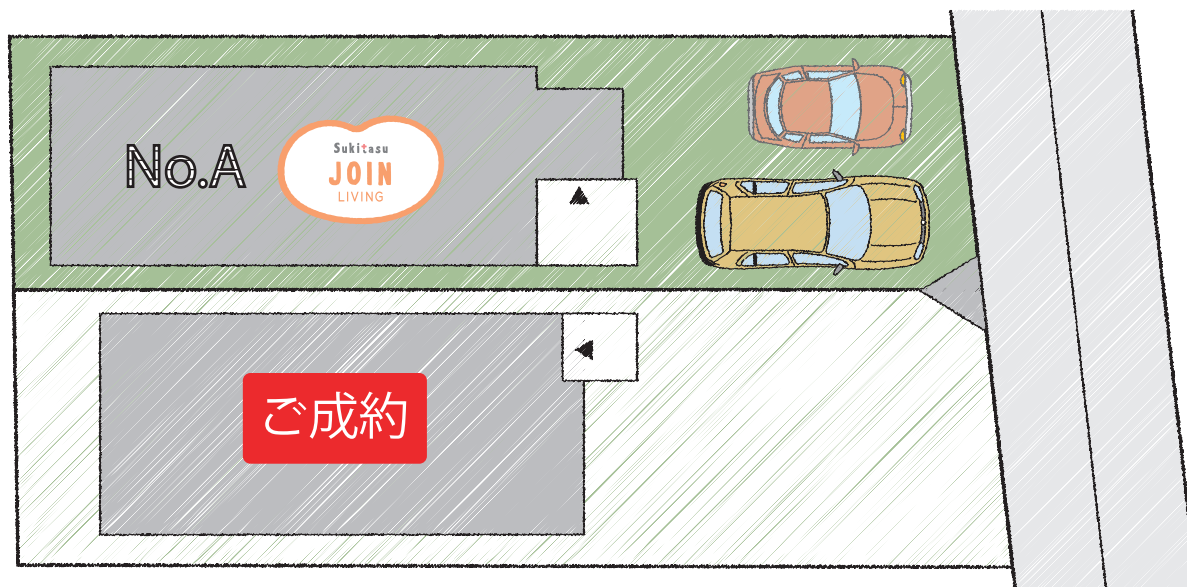

配置図

公道4.0m

おかざきこうえんにし
岡崎市 岡崎公園西
 長期優良住宅 No. A

家族のコミュニケーションが増える間取り

□ 敷地面積 / 103.00㎡(31.15坪) □ 延床面積 / 89.43㎡(26.99坪)
 □ 有効敷地面積 / 100.91㎡(30.52坪)

公道4.0m

対面キッチン

子育てママに人気の対面キッチン♪