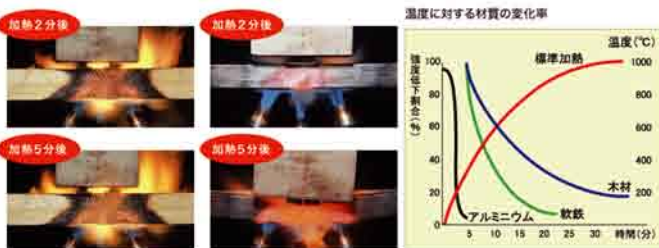

「ツーバイフォー住宅は火に強い」

確かに木材は燃えやすい性質をもっています。しかし、ある程度の太さや厚さがある（つまり断面が大きい）木材は、いったん燃えても表面に炭化層をつくるだけ。火は内部まで進行しないため、強度が低下しにくいという性質をもっています。

火に強いと考えられている鉄は、550°Cを超えると急速に柔らかくなって変形し、その強度が大幅に低下します。住宅の場合、骨組みが崩れ落ちてしまうことにもなりかねません。じつは「木は火に強い」のです。700～950°Cにまで達するといわれる現実の火災においても、実大火災実験の結果などから、これは事実として確認されています。

2x4には、他にもたくさん優れた特徴があります！

大好評

構造セミナー

もっと詳しく2x4工法の事について知りたい！という方！
建築のプロから、分かりやすくお話を聞くことができます！
要予約制！

大好評

おうち見学バス見学ツアー

普段めったに見られない基礎や構造体をナカオホームの専門スタッフが分かりやすく説明しながら楽しく見て頂く見学ツアーです！
毎月限定5組まで！