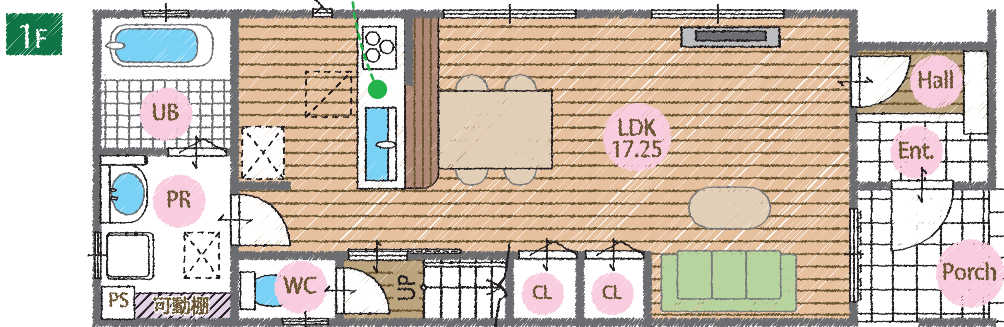

配置図

公道4.0m

おかざきこうえんにし
岡崎市 岡崎公園西
 長期優良住宅 No. A

家族のコミュニケーションが増える間取り

□ 敷地面積 / 103.00㎡(31.15坪) □ 延床面積 / 89.43㎡(26.99坪)
 □ 有効敷地面積 / 100.91㎡(30.52坪)

公道4.0m

対面キッチン

子育てママに人気の対面キッチン♪

収納

収納充実で
 すっきりとした
 住まいを実現!

2階カウンター

ユーティリティスペースの活用で家事が捗って便利です☆

販売価格

4,180-

→

(税込)
万円