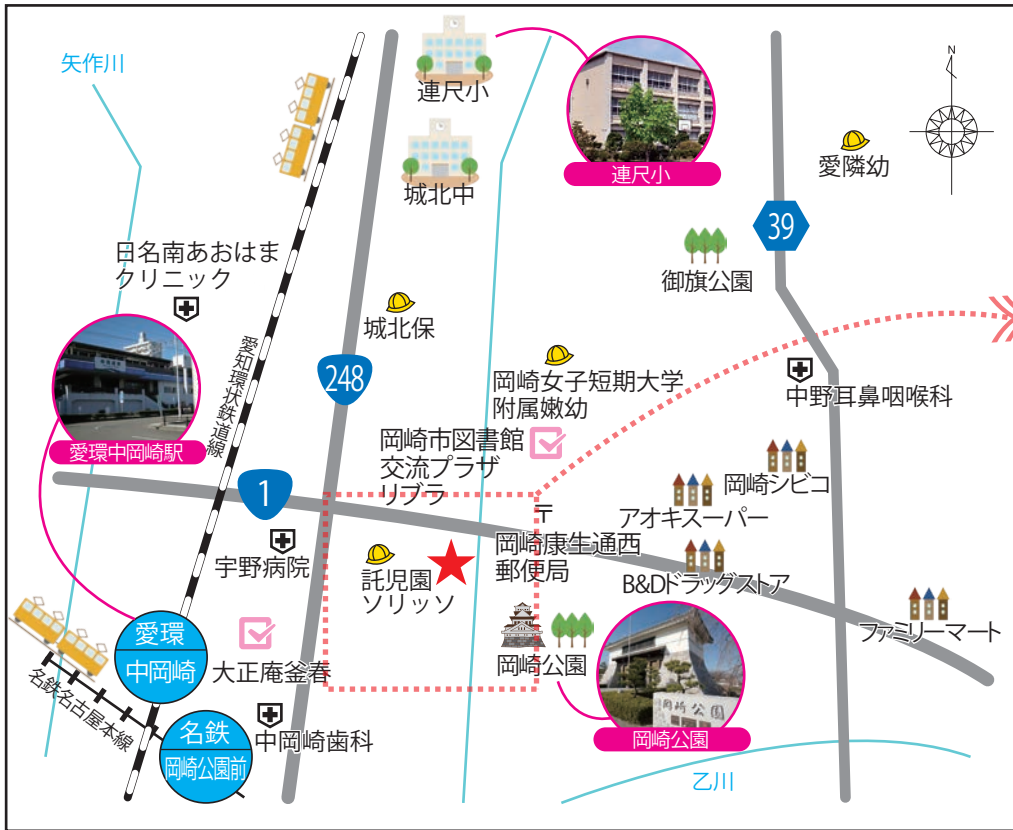

ライフインフォメーション

こうせいちょう
岡崎市康生町346-2

memo

交通機関

- ●名鉄名古屋本線 岡崎公園前駅・・・ 650m (徒歩 9分)
- ●名鉄名古屋本線 東岡崎駅・・・ 1,600m (自転車 7分)
- ●愛知環状鉄道線 中岡崎駅・・・ 650m (徒歩 9分)
- ●バス停 名鉄バス 龍城橋西・・・ 160m (徒歩 2分)

商業施設

- ●アオキスーパー岡崎康生店・・・ 650m (徒歩 9分)
- ●岡崎シビコ・・・ 800m (自転車 4分)
- ●B&Dドラッグストア岡崎康生店・・・ 650m (徒歩 9分)
- ●D2 ケーヨーデイツー岡崎店・・・ 1,100m (車 3分)
- ●ローソン中岡崎店・・・ 400m (徒歩 5分)

教育機関

- ●岡崎女子短期大学附属嫩幼稚園・ 500m (徒歩 7分)
- ●愛隣幼稚園・・・ 1,300m (車 4分)
- ●託児園ソリッソ・・・ 110m (徒歩 2分)
- ●城北保育園・・・ 600m (徒歩 8分)
- ●連尺小学校・・・ 1,100m (徒歩 14分)
- ●城北中学校・・・ 850m (徒歩 11分)

医療機関

- ●中岡崎歯科・・・ 600m (徒歩 8分)
- ●にいのみ小児科・・・ 1,900m (車 5分)
- ●日名南あおはまクリニック・・・ 1,300m (車 4分)
- ●宇野病院・・・ 600m (徒歩 8分)
- ●中野耳鼻咽喉科・・・ 850m (自転車 4分)

公園・公的機関

- ●岡崎公園・・・ 130m (徒歩 2分)
- ●御旗公園・・・ 850m (自転車 4分)
- ●岡崎総合子育て支援センター・・・ 650m (自転車 3分)
- ●岡崎康生通西郵便局・・・ 350m (徒歩 5分)

その他

- ●三菱UFJ銀行北岡崎支店・・・ 850m (自転車 4分)
- ●大正庵釜春 本店・・・ 550m (徒歩 7分)

物件概要

●所在地/岡崎市康生町 346-2 ●交通/名鉄名古屋本線「岡崎公園前」駅徒歩 9分 ●用途地域/商業地域(準防火地域) ●分譲戸数/2戸 ●販売戸数/JL1戸 ●地目/宅地 ●建ぺい率/80% ●容積率/240% ●建物構造/木造2×4工法(省令準耐火) ●接道/東側幅員 4.0m ●設備/上下水道・中部電力・都市ガス ●学区/連尺小・城北中 ●取引形態/売主 ●インターネット接続サービス/フレッツ光・コミュファ光