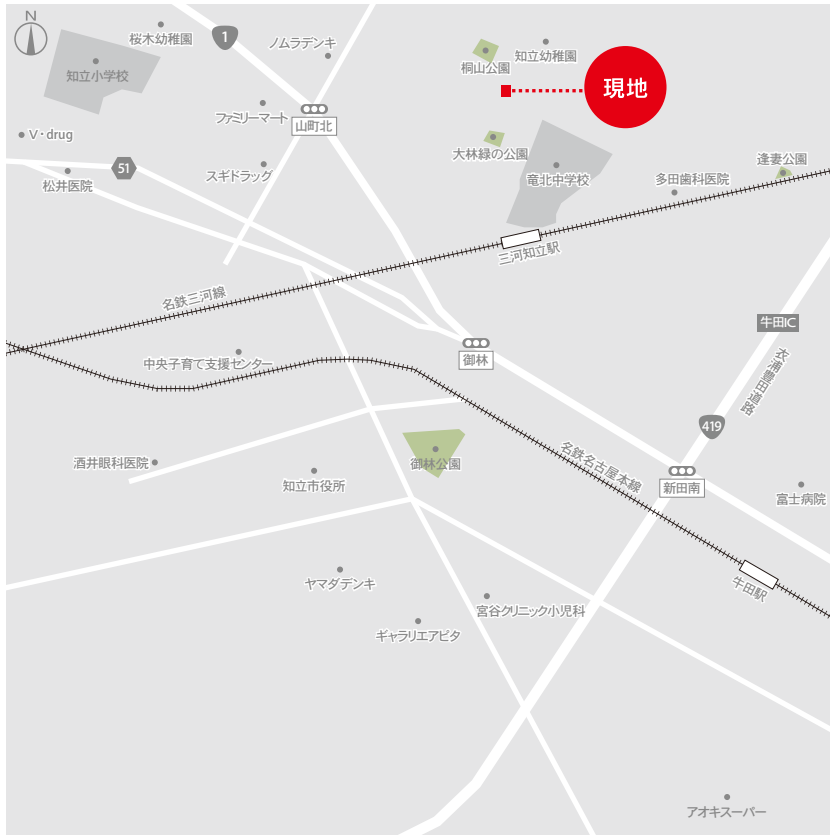

みかわちりゅうえききた

知立市 三河知立駅北

全 2 棟

CHIRYU
MIKAWACHIRYU Sta.
NORTH

NAKAHOME [61-29]
—ナカオホーム—

※經由地に「三河知立駅」を設定することでスムーズに現地にたどり着くことができます。

カーナビをご利用の方は下記住所を入力してください。

※カーナビの機種によって正しく表示されない場合があります。

ちりゅうし やまやしきちょう
知立市山屋敷町東山7-7

交通機関

- 名鉄三河線 三河知立駅 …… 350m (徒歩5分)
- 名鉄名古屋本線 知立駅 …… 1,700m (自転車7分)
- コミュニティバス「知立幼稚園」 …… 300m (徒歩4分)
- 衣浦豊田道路「牛田IC」 …… 1,300m (車4分)

教育機関

- 知立幼稚園 …… 200m (徒歩3分)
- 桜木幼稚園 …… 1,000m (自転車4分)
- 知立市立知立小学校 …… 1,000m (徒歩13分)
- 知立市立竜北中学校 …… 130m (徒歩2分)

商業施設

- アオキスーパー 知立店 …… 2,400m (車8分)
- ギャラリエアピタ 知立店 …… 1,900m (車5分)
- スギドラッグ知立北店 …… 650m (徒歩9分)
- V・drug知立駅前店 …… 1,400m (自転車6分)
- ファミリーマート 知立山屋敷店 …… 700m (自転車3分)

医療機関

- 多田歯科医院 …… 650m (自転車3分)
- 宮谷クリニック小児科 …… 1,800m (車5分)
- 富士病院 …… 1,700m (車5分)
- 松井医院 …… 1,300m (車4分)
- 酒井眼科医院 …… 1,600m (車5分)

名鉄三河線 三河知立駅 350m(徒歩5分)

ギャラリエアピタ 知立店 2,200m(車6分)

知立小学校 1,000m(徒歩13分)

桐山公園 300m(徒歩4分)

配置図

駐車台数
No.A/最大2台
No.B/最大2台

物件概要

所在地	知立市山屋敷町東山7-7	建物構造	木造2×4工法(省令準耐火)
交通	名鉄三河線「三河知立」駅徒歩5分	接道	東側幅員6.0m
用途地域	第一種中高層住居専用地域	設備	上水道・中部電力・都市ガス・合併浄化槽
分譲戸数	2戸	学区	知立小学校・竜北中学校
販売戸数	AL1戸	取引形態	売主
地目	宅地	インターネット 接続サービス	フレッツ光・コミュファ光
建ぺい率	60%		
容積率	150%		