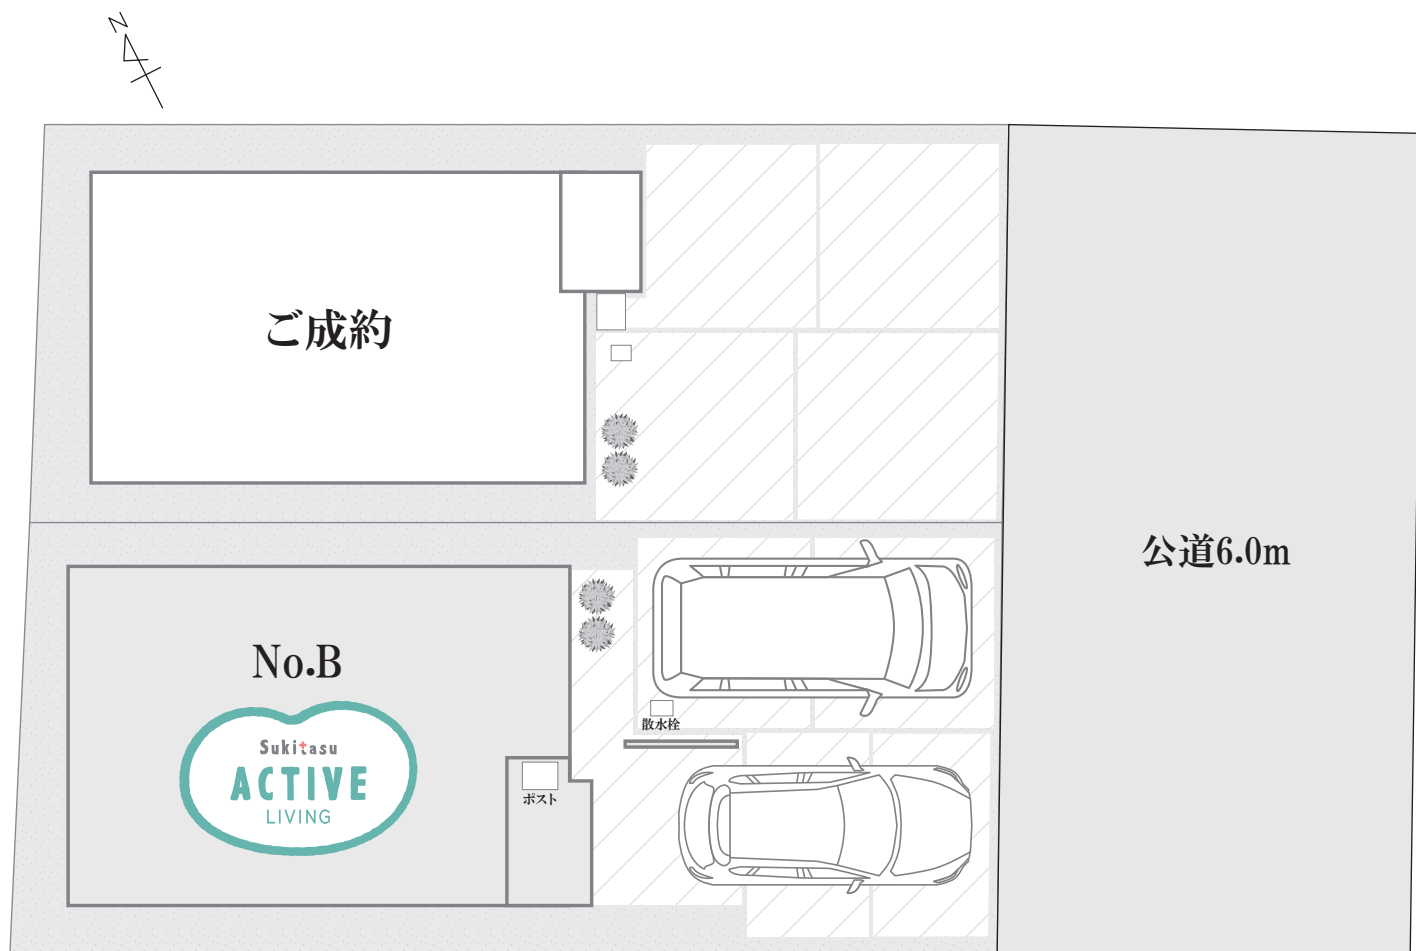

名鉄三河線 三河知立駅 350m(徒歩5分)

ギャラリエアピタ 知立店 2,200m(車6分)

知立小学校 1,000m(徒歩13分)

桐山公園 300m(徒歩4分)

配置図

駐車台数
No.A/最大2台
No.B/最大2台

物件概要

所在地	知立市山屋敷町東山7-7	建物構造	木造2×4工法(省令準耐火)
交通	名鉄三河線「三河知立」駅徒歩5分	接道	東側幅員6.0m
用途地域	第一種中高層住居専用地域	設備	上水道・中部電力・都市ガス・合併浄化槽
分譲戸数	2戸	学区	知立小学校・竜北中学校
販売戸数	AL1戸	取引形態	売主
地目	宅地	インターネット 接続サービス	フレッツ光・コミュファ光
建ぺい率	60%		
容積率	150%		

No.B

広々バルコニーを 備えた収納豊富な 2階リビングの家！

知立市

三河知立駅北

みかわちりゆうえききた

■敷地面積 / 88.05㎡(26.63坪)
■延床面積 / 108.29㎡(32.68坪)

子育てママが笑顔に！広々洗面所！！

雨に濡れない玄関ポーチ！助かりますね！