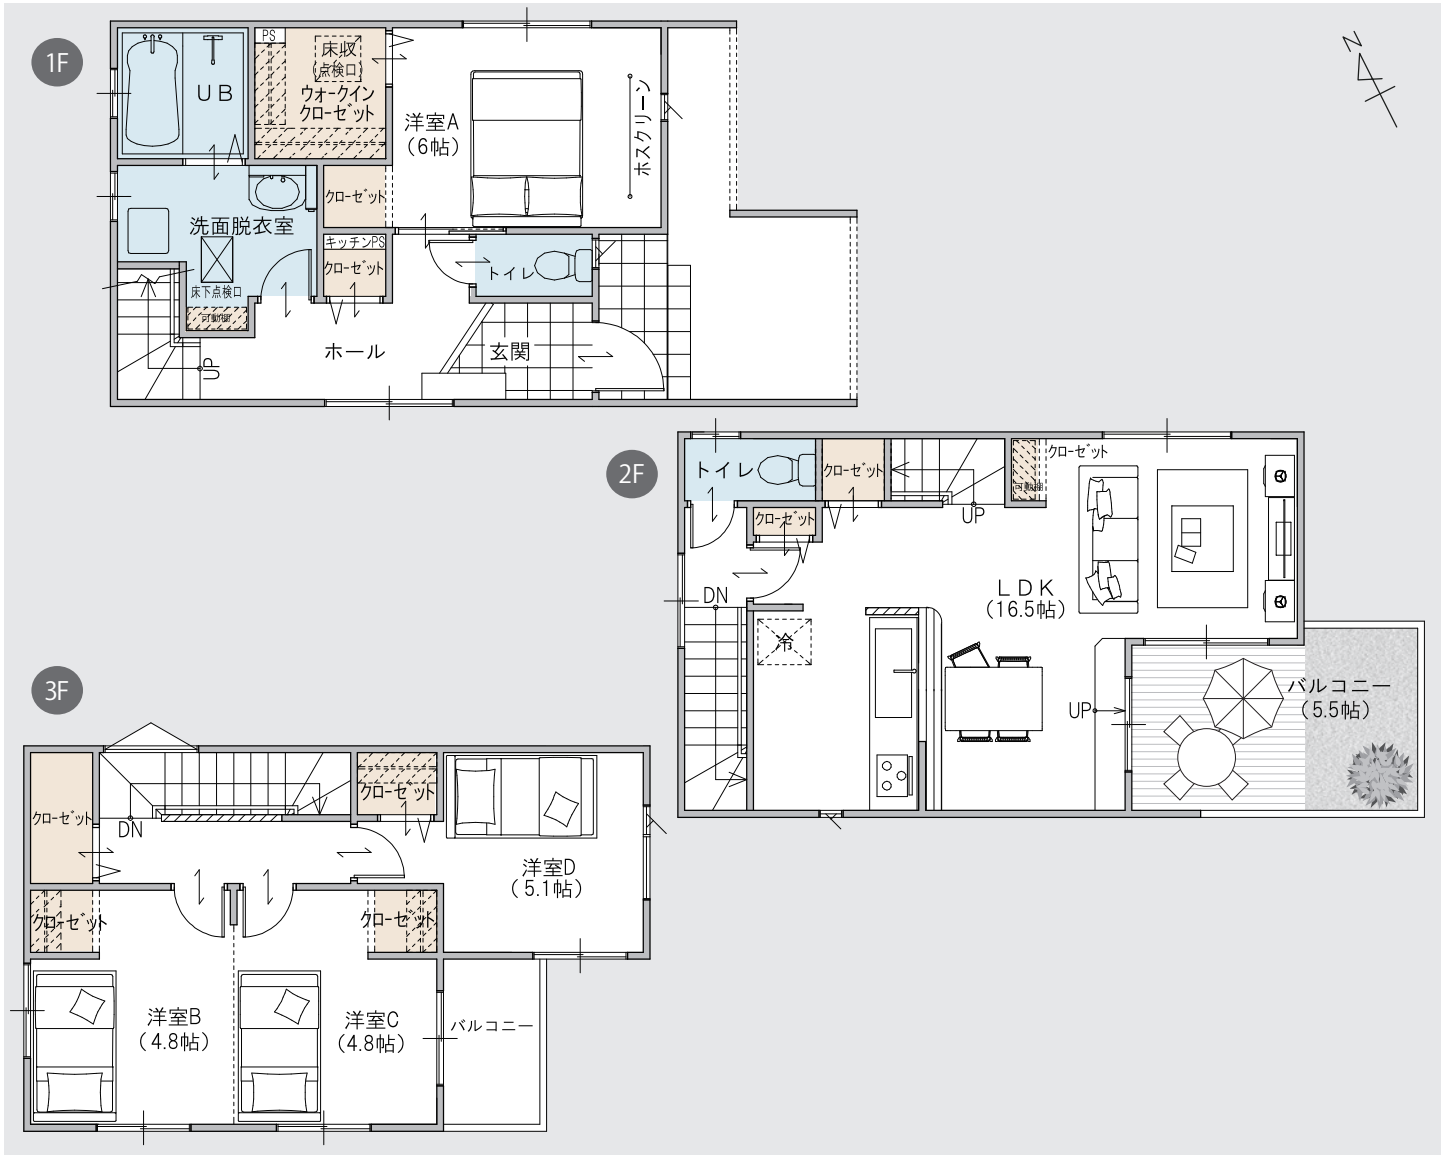

No.B

広々バルコニーを 備えた収納豊富な 2階リビングの家！

知立市

三河知立駅北

みかわちりゆうえききた

■敷地面積 / 88.05㎡(26.63坪)
■延床面積 / 108.29㎡(32.68坪)

子育てママが笑顔に！広々洗面所！！

雨に濡れない玄関ポーチ！助かりますね！

約5帖のテラスのようなバルコニー！

欲しいところに欲しい分！LDKに3ヶ所の収納！

各部屋収納に便利な廊下クローゼット付！

3階全室南向きで日当たり良好！

販売
価格

3,960万円^(税込)

※販売価格には、土地代、建物本体、屋外給排水工事、設計確認費用、外構工事、地盤改良工事、照明器具、カーテンが含まれています。

返済例	月々の返済	ボーナス返済
ケース1	90,163円	0円
ケース2	68,533円	129,891円