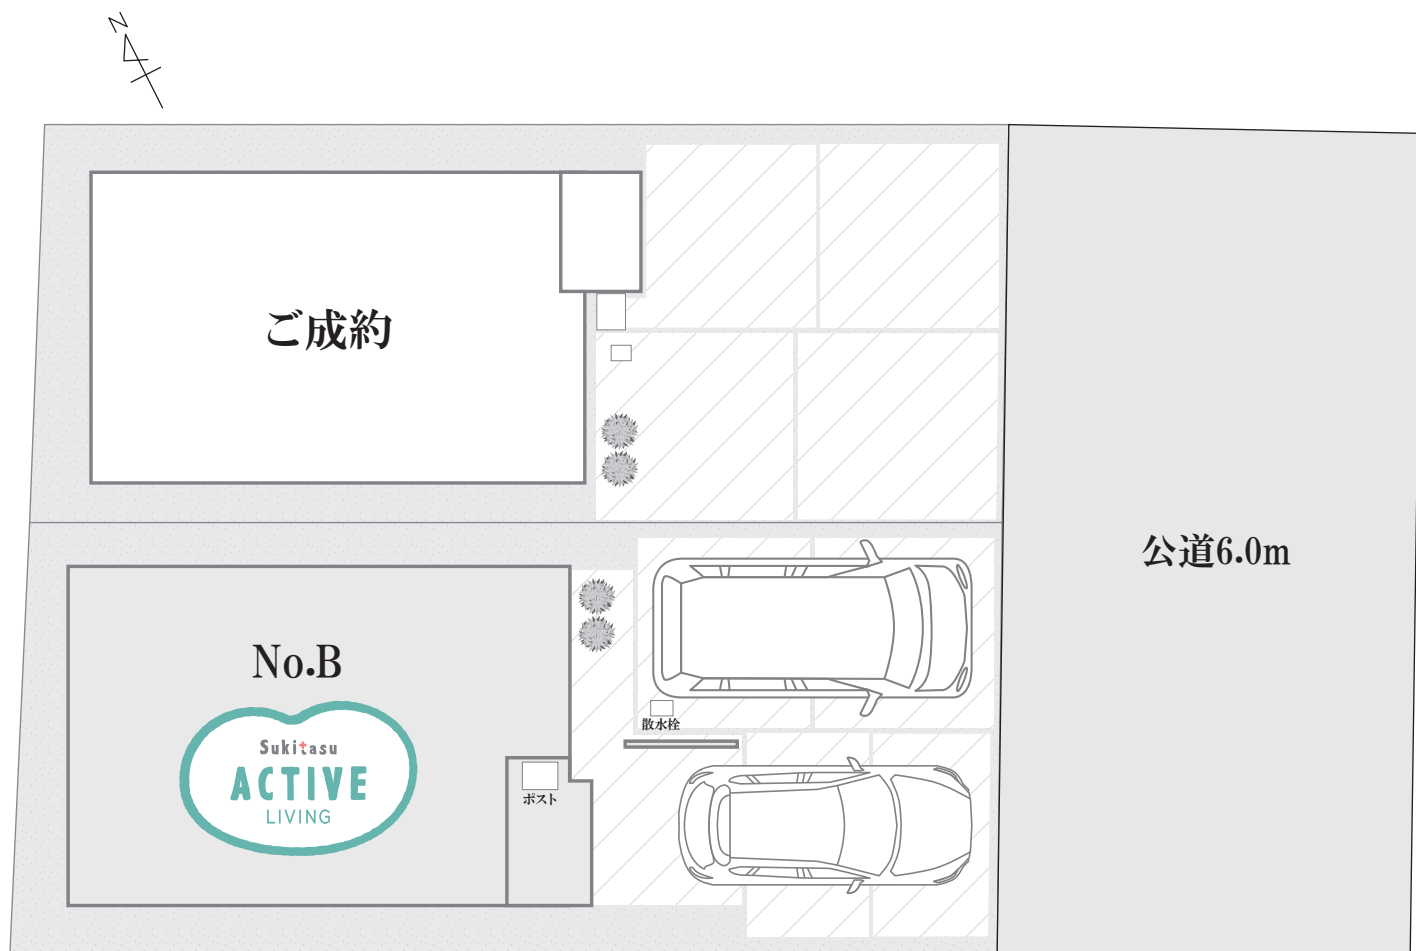

名鉄三河線 三河知立駅 350m(徒歩5分)

ギャラリエアピタ 知立店 2,200m(車6分)

知立小学校 1,000m(徒歩13分)

桐山公園 300m(徒歩4分)

配置図

駐車台数
No.A/最大2台
No.B/最大2台

物件概要

所在地	知立市山屋敷町東山7-7	建物構造	木造2×4工法(省令準耐火)
交通	名鉄三河線「三河知立」駅徒歩5分	接道	東側幅員6.0m
用途地域	第一種中高層住居専用地域	設備	上水道・中部電力・都市ガス・合併浄化槽
分譲戸数	2戸	学区	知立小学校・竜北中学校
販売戸数	AL1戸	取引形態	売主
地目	宅地	インターネット 接続サービス	フレッツ光・コミュファ光
建ぺい率	60%		
容積率	150%		

No.B

広々バルコニーを 備えた収納豊富な 2階リビングの家！

知立市

三河知立駅北

みかわちりゆうえききた

■敷地面積 / 88.05㎡(26.63坪)
■延床面積 / 108.29㎡(32.68坪)

子育てママが笑顔に！広々洗面所！！

雨に濡れない玄関ポーチ！助かりますね！

約5帖のテラスのようなバルコニー！

欲しいところに欲しい分！LDKに3ヶ所の収納！

各部屋収納に便利な廊下クロゼット付！

3階全室南向きで日当たり良好！

販売
価格

~~3,780~~
3,580万円 (税込)

旧価格公示日：2024年5月6日 新価格公示日2024年6月21日

※販売価格には、土地代、建物本体、屋外給排水工事、設計確認費用、外構工事、地盤改良工事、照明器具、カーテンが含まれています。