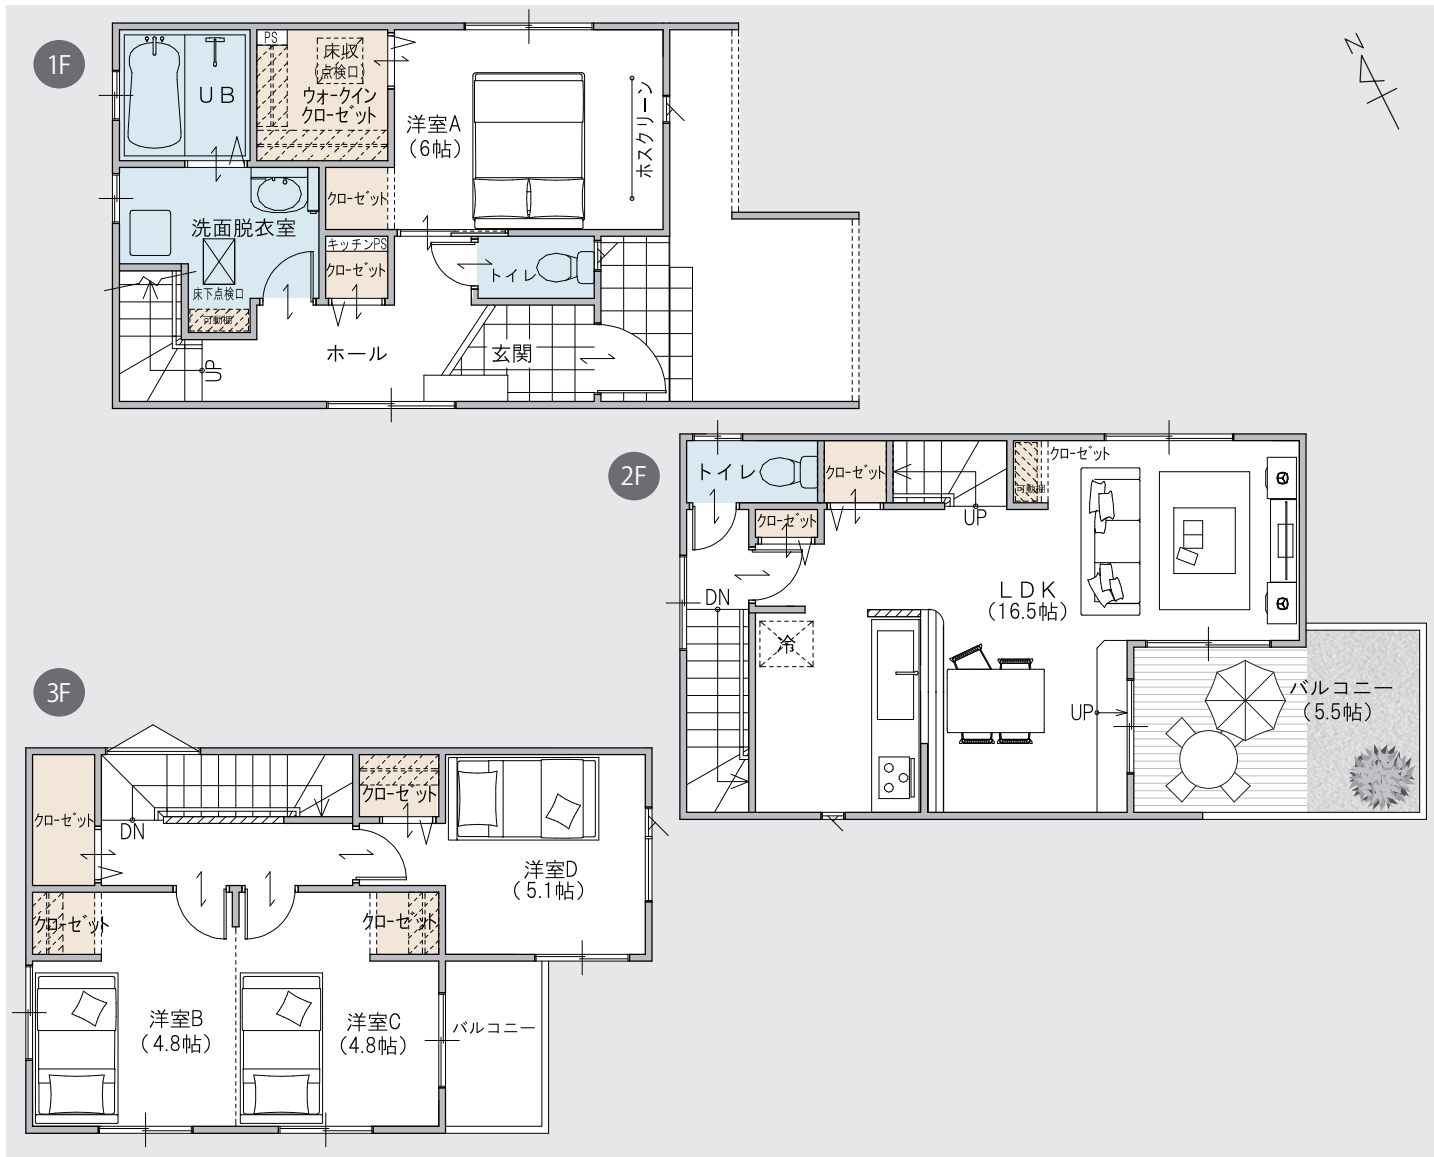

No.B

広々バルコニーを 備えた収納豊富な 2階リビングの家！

知立市

三河知立駅北

みかわちりゆうえききた

■敷地面積 / 88.05㎡(26.63坪)
■延床面積 / 108.29㎡(32.68坪)

子育てママが笑顔に！広々洗面所！！

雨に濡れない玄関ポーチ！助かりますね！

約5帖のテラスのようなバルコニー！

欲しいところに欲しい分！LDKに3ヶ所の収納！

各部屋収納に便利な廊下クロゼット付！

3階全室南向きで日当たり良好！

販売
価格

~~3,780~~
3,580万円 (税込)

旧価格公示日：2024年5月6日 新価格公示日2024年6月21日

※販売価格には、土地代、建物本体、屋外給排水工事、設計確認費用、外構工事、地盤改良工事、照明器具、カーテンが含まれています。