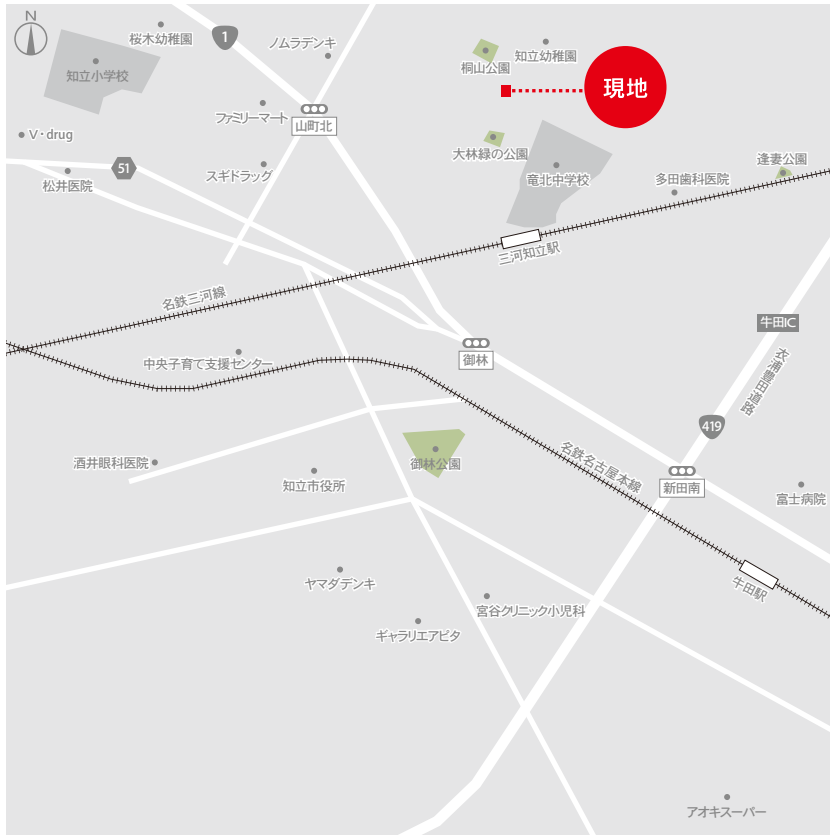

みかわちりゅうえききた

知立市 三河知立駅北

全 2 棟

CHIRYU MIKAWACHIRYU Sta. NORTH

NAKAHOME [61-29]
—ナカオホーム—

※經由地に「三河知立駅」を設定することでスムーズに現地にたどり着くことができます。

カーナビをご利用の方は下記住所を入力してください。

※カーナビの機種によって正しく表示されない場合があります。

ちりゅうし やまやしきちょう
知立市山屋敷町東山7-7

交通機関

- 名鉄三河線 三河知立駅 …… 350m(徒歩5分)
- 名鉄名古屋本線 知立駅 …… 1,700m(自転車7分)
- コミュニティバス「知立幼稚園」 …… 300m(徒歩4分)
- 衣浦豊田道路「牛田IC」 …… 1,300m(車4分)

教育機関

- 知立幼稚園 …… 200m(徒歩3分)
- 桜木幼稚園 …… 1,000m(自転車4分)
- 知立市立知立小学校 …… 1,000m(徒歩13分)
- 知立市立竜北中学校 …… 130m(徒歩2分)

商業施設

- アオキスーパー 知立店 …… 2,400m(車8分)
- ギャラリエアピタ 知立店 …… 1,900m(車5分)
- スギドラッグ知立北店 …… 650m(徒歩9分)
- V・drug知立駅前店 …… 1,400m(自転車6分)
- ファミリーマート 知立山屋敷店 …… 700m(自転車3分)

医療機関

- 多田歯科医院 …… 650m(自転車3分)
- 宮谷クリニック小児科 …… 1,800m(車5分)
- 富士病院 …… 1,700m(車5分)
- 松井医院 …… 1,300m(車4分)
- 酒井眼科医院 …… 1,600m(車5分)

名鉄三河線 三河知立駅 350m(徒歩5分)

ギャラリエアピタ 知立店 2,200m(車6分)

知立小学校 1,000m(徒歩13分)

桐山公園 300m(徒歩4分)

配置図

駐車台数
No.A/最大2台
No.B/最大2台

物件概要

所在地	知立市山屋敷町東山7-7	建物構造	木造2×4工法(省令準耐火)
交通	名鉄三河線「三河知立」駅徒歩5分	接道	東側幅員6.0m
用途地域	第一種中高層住居専用地域	設備	上水道・中部電力・都市ガス・合併浄化槽
分譲戸数	2戸	学区	知立小学校・竜北中学校
販売戸数	AL1戸	取引形態	売主
地目	宅地	インターネット 接続サービス	フレッツ光・コミュファ光
建ぺい率	60%		
容積率	150%		