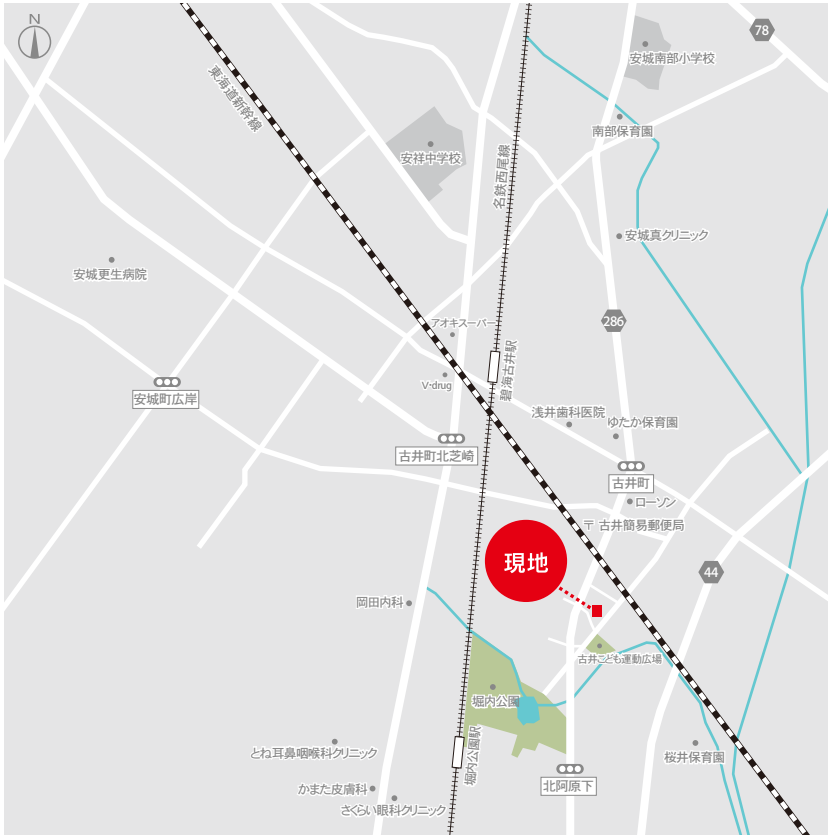

ふるいちょう
安城市 古井町

全1棟

ANJO
FURUI

NAKAHOME [62-02]
—ナカオホーム—

カーナビをご利用の方は
下記住所を入力してください。

※カーナビの機種によって正しく表示されない場合があります。

あんじょうし ふるいちょう さくらづか
安城市古井町桜塚39-12

交通機関

- 名鉄西尾線 碧海古井駅 ……900m(徒歩12分)
- JR東海道本線 安城駅 ……3,900m(自転車16分)
- あんくるバス「堀内公園」 ……350m(徒歩5分)

教育機関

- 愛知学泉大学附属
桜井幼稚園 ……2,400m(車6分)
- 愛知学泉短期大学
付属幼稚園 ……3,500m(車9分)
- 桜井保育園 ……700m(徒歩9分)
- 安城市立ゆたか保育園 ……700m(徒歩9分)
- 安城市立南部小学校 ……1,700m(徒歩22分)
- 安城市立安祥中学校 ……1,700m(自転車7分)

商業施設

- アオキスーパー古井店 ……1,100m(自転車5分)
- アピタ安城南店 ……1,600m(車4分)
- V・drug安城南店 ……1,000m(自転車4分)
- DCMカーマ安城赤松店 ……3,300m(車9分)
- ローソン安城古井店 ……500m(徒歩7分)

医療機関

- 岡田内科 ……750m(徒歩10分)
- 浅井歯科医院 ……800m(徒歩10分)
- さくらい眼科クリニック ……950m(自転車4分)
- 安城真クリニック ……1,100m(自転車5分)
- 安城更生病院 ……2,600m(車7分)

公園・公的機関

- 堀内公園 ……300m(徒歩4分)
- 古井こども運動広場 ……50m(徒歩1分)
- 安城コロナワールド ……3,000m(車8分)
- 安城古井簡易郵便局 ……450m(徒歩6分)

その他

- 岡崎信用金庫南安城支店 ……1,500m(自転車6分)
- JAあいち中央古井支店 ……450m(徒歩6分)

名鉄西尾線 碧海古井駅 900m(徒歩12分)

アピタ安城南店 1,600m(車4分)