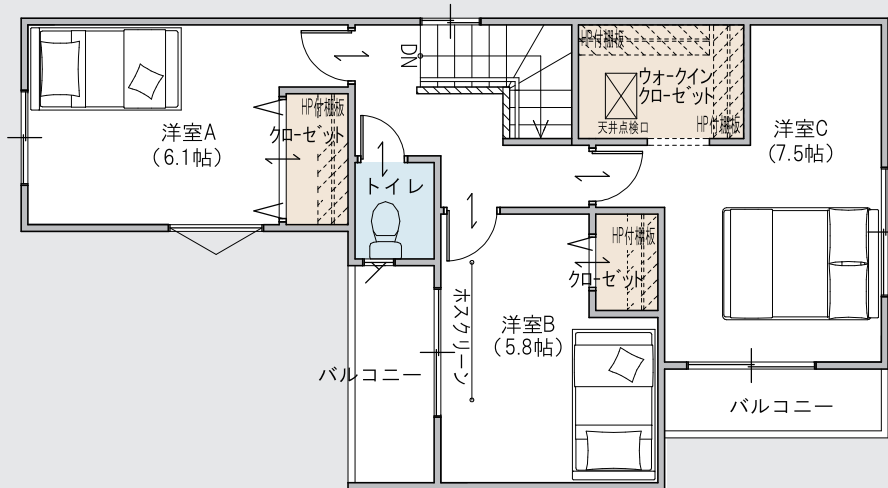

長期優良住宅

安城市

古井町

ふるいちよう

静かな環境で
開放感のある
暮らしを楽しむお家

■敷地面積 / 121.70㎡(36.81坪)
■延床面積 / 92.87㎡(28.02坪)

1F

2F

朝日を感じる開放的なリビング

使い分けに便利な4つのリビング収納

アクセス&日当たりに優れた2面バルコニー

空間を分けられるリビング

主寝室の大容量収納

デザイン性のある折下げ天井(キッチン)

販売価格

4,290万円 (税込)