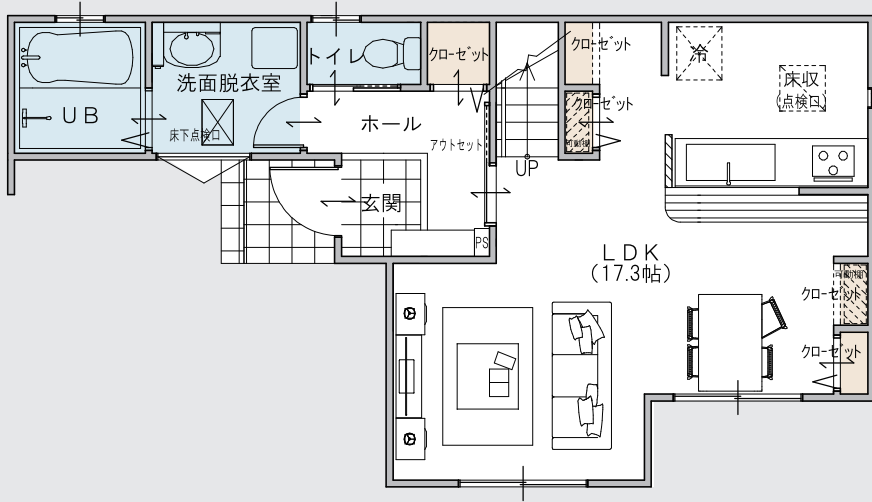

長期優良住宅

安城市

古井町

ふるいちよう

静かな環境で
開放感のある
暮らしを楽しむお家

■敷地面積 / 121.70㎡(36.81坪)
■延床面積 / 92.87㎡(28.02坪)

1F

2F

朝日を感じる開放的なリビング

使い分けに便利な4つのリビング収納

アクセス&日当たりに優れた2面バルコニー

空間を分けられるリビング

主寝室の大容量収納

デザイン性のある折下げ天井(キッチン)

販売価格

4,290万円 (税込)