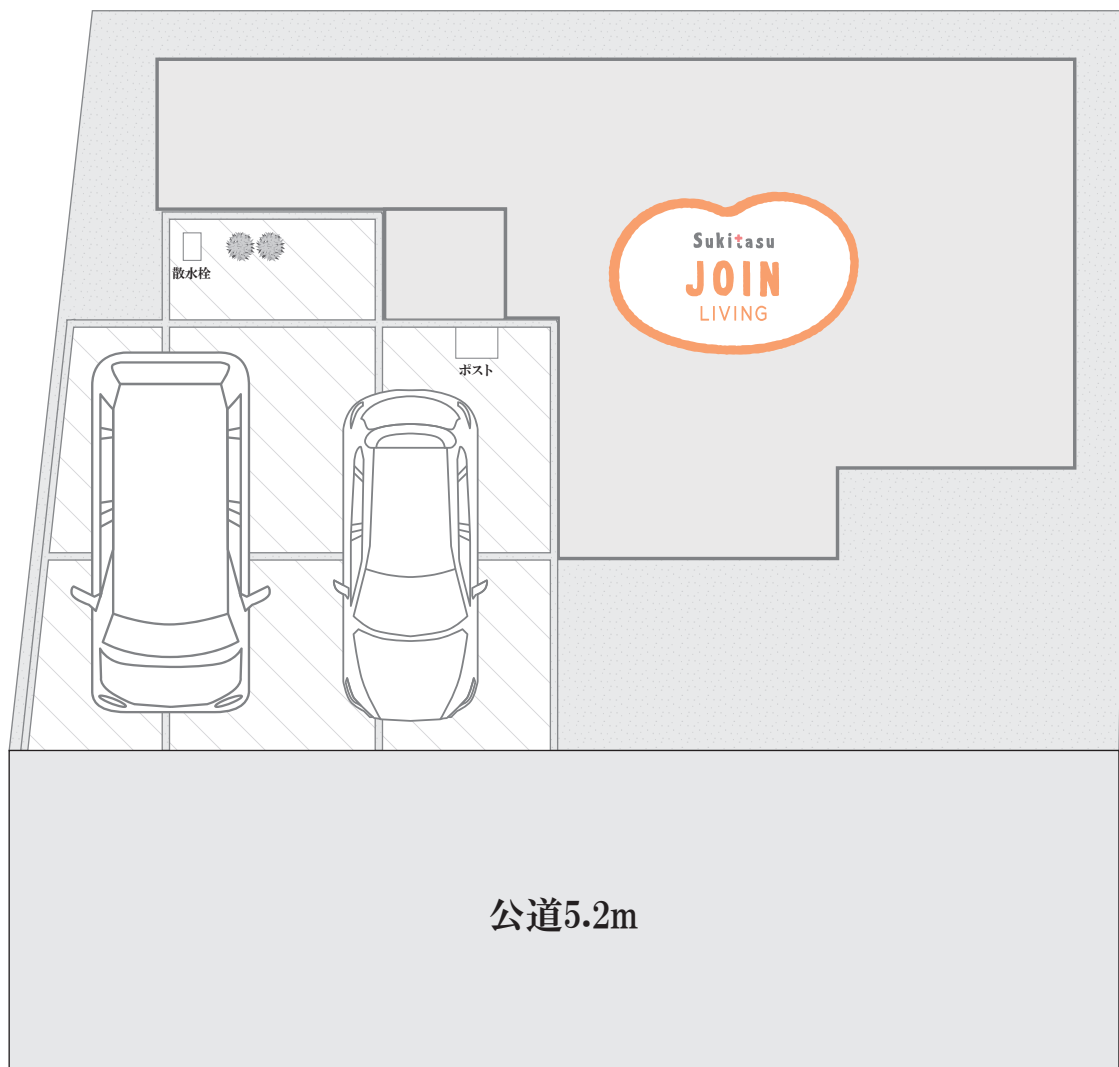

配置図

駐車台数
最大4台

物件概要

所在地	安城市古井町桜塚39-12
交通	名鉄西尾線「碧海古井」駅徒歩12分
用途地域	第一種住居地域
分譲戸数	1戸
販売戸数	JL1戸
地目	宅地
建ぺい率	60%
容積率	200%

建物構造	木造2×4工法(省令準耐火)
接道	南東側幅員5.2m
設備	上下水道・中部電力・LPガス
学区	安城南部小学校・安祥中学校
取引形態	売主
インターネット 接続サービス	コミュファ光・フレッツ光